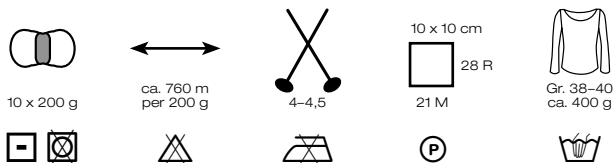

GOMITOLO SOLE Art. 1841

42 % Baumwolle, Cotton
58 % Viskose, Viscose

911*

912*

913*

914*

915*

916*